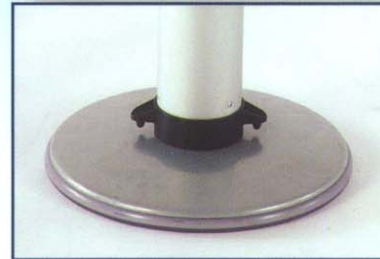

## Easy Show CLASSIC

EasyShow est un système totalement modulaire qui fournit aux utilisateurs une méthode innovante de créer et séparer des espaces avec l'usage d'un support d'impression numérique.

Ce système breveté peut-être adapté pour une grande variété d'applications et se monte en quelques minutes sans expérience.