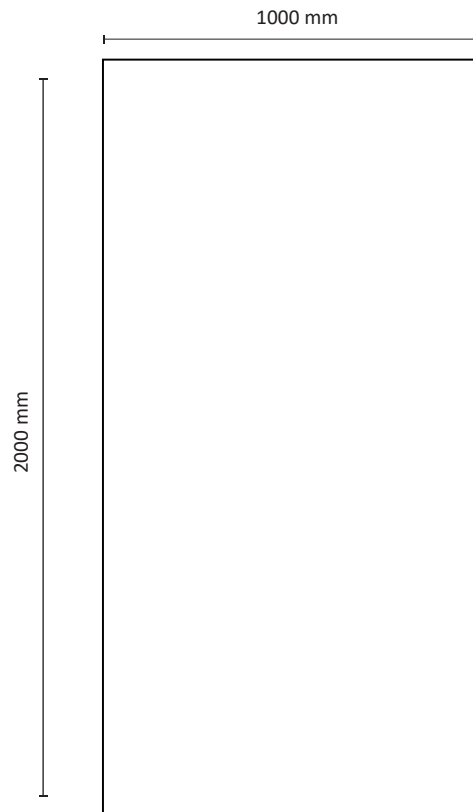

# LED Light-Frame 100 x 200 cm Graphic (FLLF-100-200)

### Visuel

Dimension actuelle du visuel: 1000 \* 2000 mm (L/H)

# LED Light-Frame 100 x 250 cm Graphic (FLLF-100-250)

### Visuel

Dimension actuelle du visuel: 1000 \* 2500 mm (L/H)