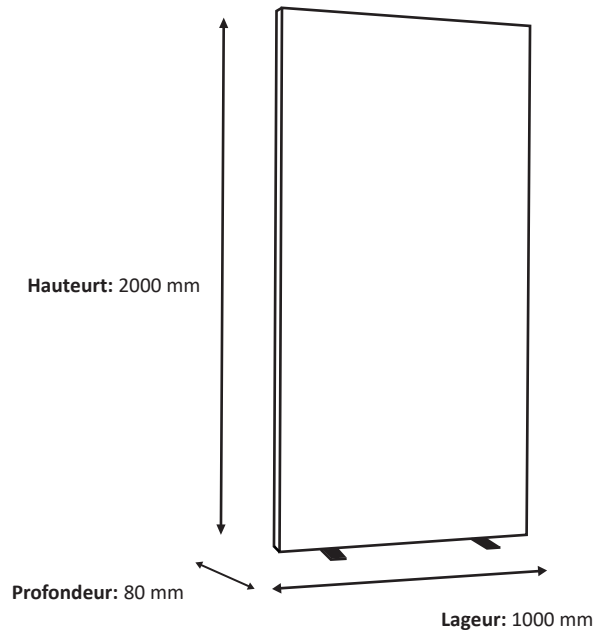

# LED Light-Frame 100 x 200 cm Graphic (FLLF-100-200)

### Visuel

Dimension actuelle du visuel: 1000 \* 2000 mm (L/H)

# LED Light-Frame 100 x 250 cm Graphic (FLLF-100-250)

### Visuel

Dimension actuelle du visuel: 1000 \* 2500 mm (L/H)