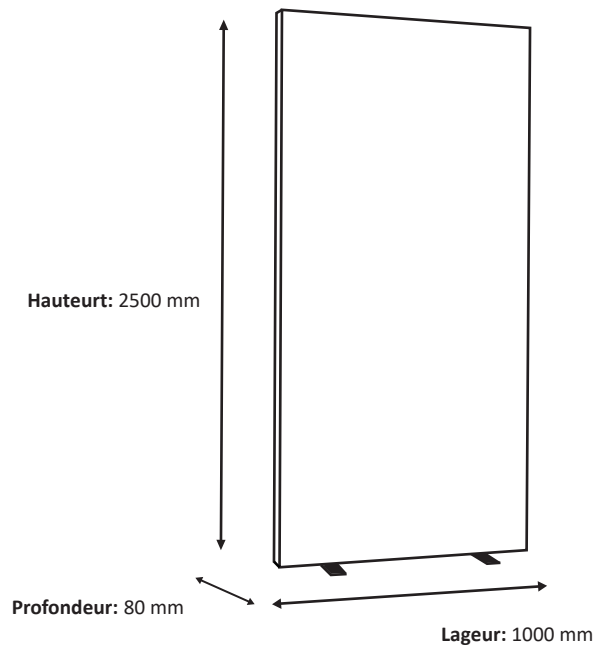

### Structure

### Visuel

Dimension actuelle du visuel: 1000 \* 2000 mm (L/H)

# LED Light-Frame 100 x 250 cm Graphic (FLLF-100-250)

### Visuel

Dimension actuelle du visuel: 1000 \* 2500 mm (L/H)